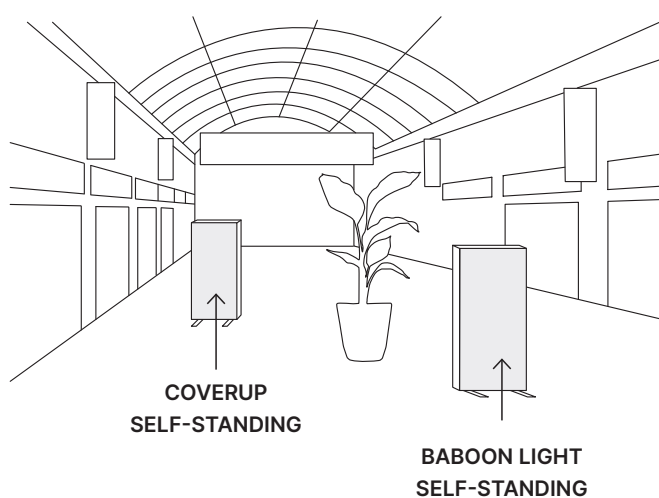

Centri commerciali

Shopping centres

CoverUp e Baboon Light self-standing, posizionati nei corridoi dei centri commerciali, decorano l'atmosfera con grafiche personalizzate e offerte imperdibili.

Self-standing CoverUp and Baboon Light decorate shopping centres with customised graphics and draw attention to unmissable offers.

Bar e ristoranti

Bars and restaurants

Baboon Light da parete illuminato con LED statici o dinamici contribuisce all'arredamento di locali come bar e ristoranti, conferendo un look moderno e accattivante.

Wall-mounted Baboon Light illuminated with static or dynamic LEDs helps furnish bars and restaurants, ensuring a modern and catchy look.