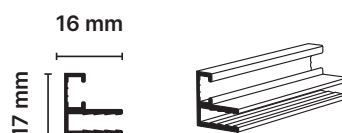

PROFILO 16×17

TESSUTI / FABRICS

- Retro nero / Black rear
- Traslucente green / Green translucent

→ Monofacciale / Single-sided