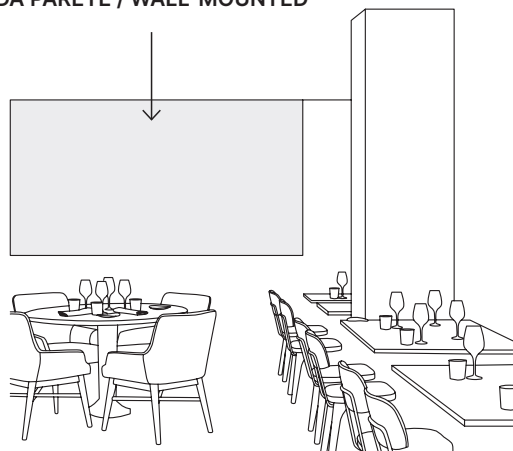

**BABOON DYNAMIC
DA PARETE / WALL-MOUNTED**