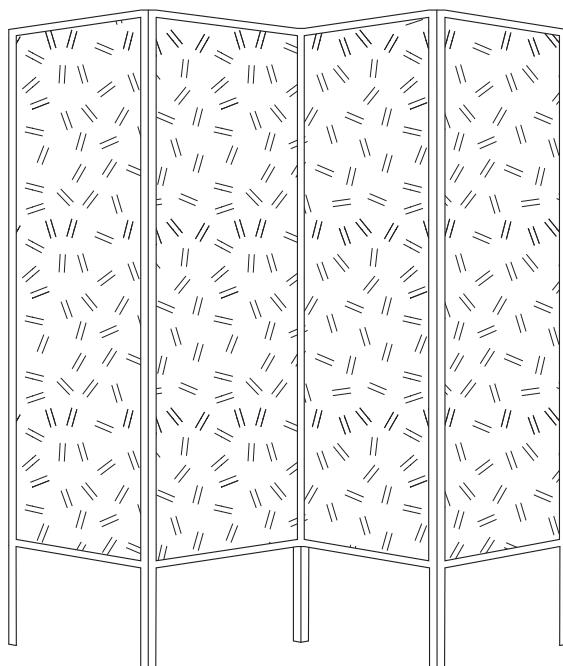

Baboon Fold

Your wall, your Fold.

Baboon Fold è un prodotto pensato per creare un angolo privato e accogliente in un ambiente ampio.

È comodo e maneggevole. Grazie alla sua grafica personalizzabile, si adatta a qualunque spazio, arredando la stanza con stile.

Your wall, your Fold.

Baboon Fold is designed to create a private and cosy corner within a large setting.

It's easy to handle. Moreover, it adds a stylish touch to any room, thanks to its customisable graphics.

BABOON COVERING

FOLD

in questa pagina / in this page, Baboon graphic: FAN, design Setsu & Shinobu Ito

BABOON FOLD

Baboon Fold è una soluzione creativa per decorare uno spazio, ridimensionandolo a misura d'intimità. La sua struttura in alluminio e la possibilità di personalizzare la grafica del rivestimento, lo rendono versatile ed adatto a qualunque spazio.

Baboon Fold is a creative solution for decorating spaces, making them intimate. Its aluminum structure and the possibility of customizing the graphics make it a very versatile product, suitable for any space.