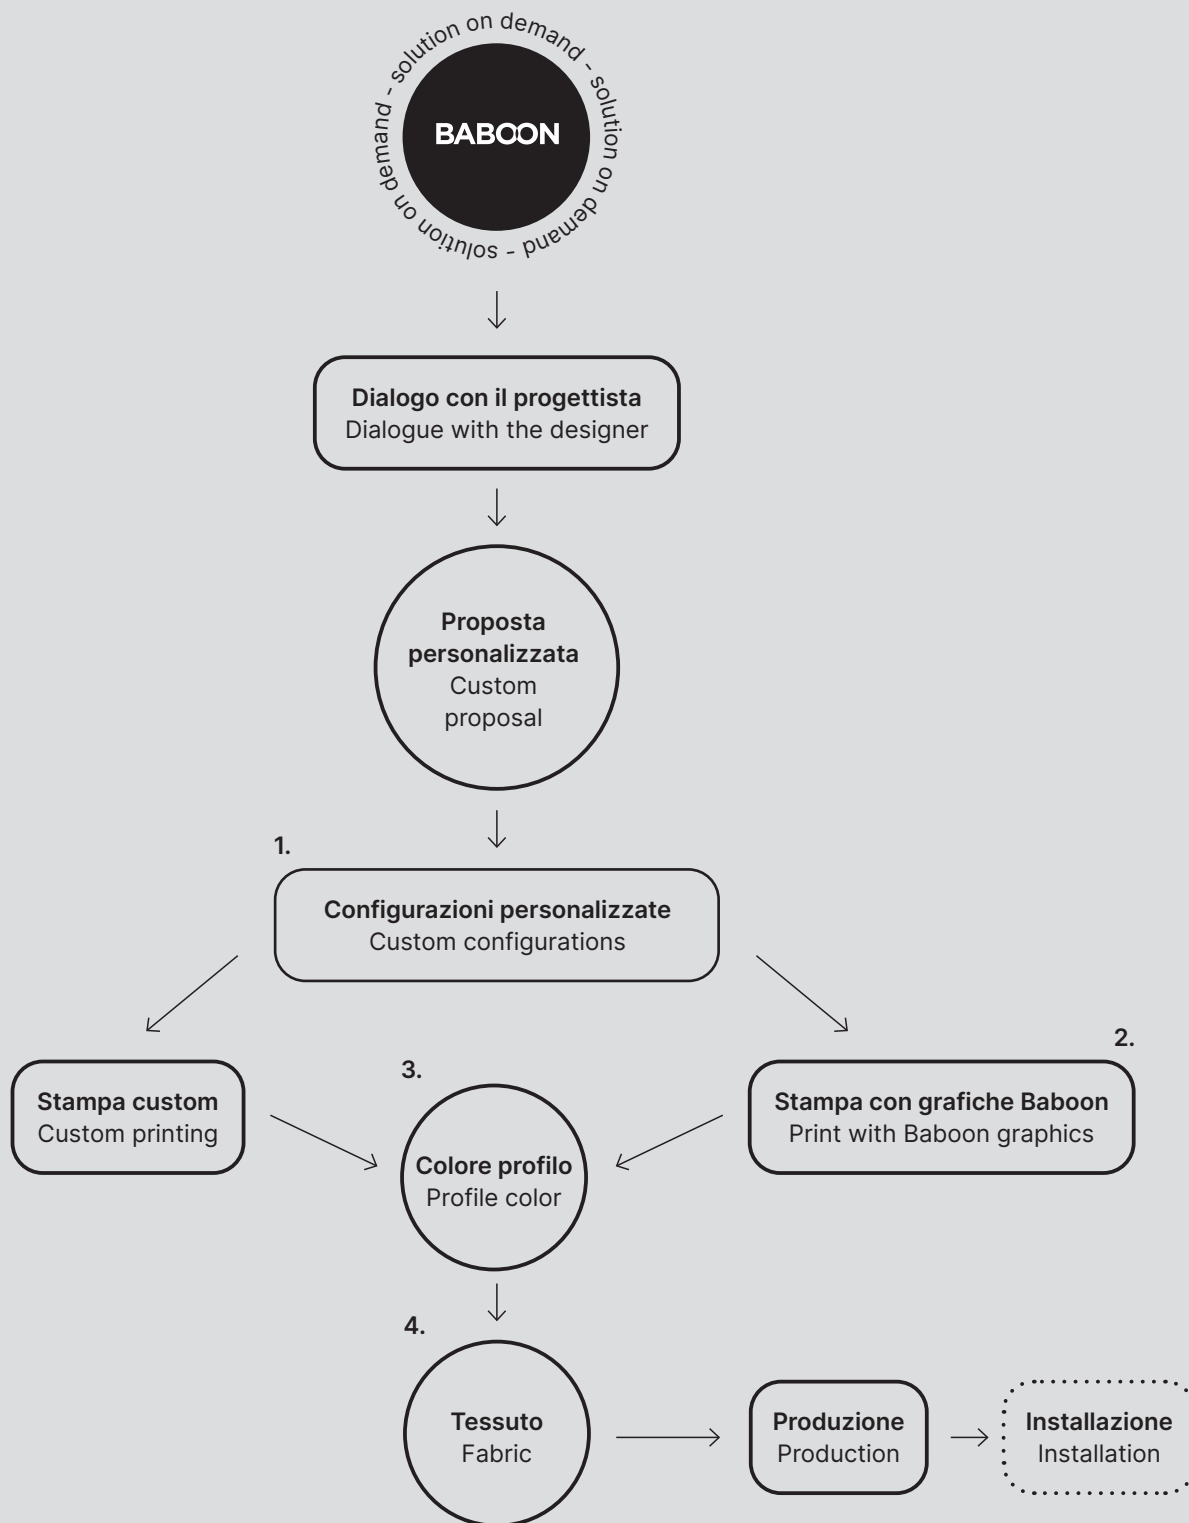

SERVIZI

Services

L'esperienza ci ha portati a sviluppare ed ottimizzare tecniche di produzione avanzate, per fornire un servizio veloce e impeccabile. Il nostro know how produttivo permette la gestione completa dei progetti dal file alla produzione.

Our experience allows us to develop and optimise state-of-the-art production techniques and provide fast and impeccable service. And we can manage every step of a project from file to production thanks to our expertise.