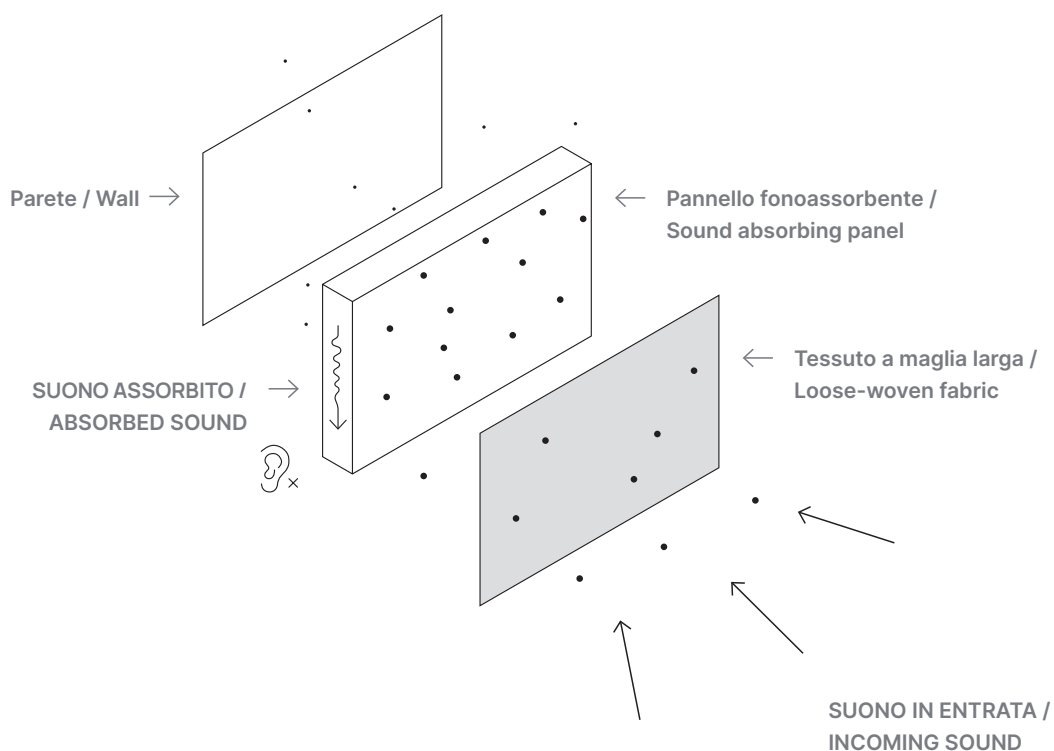

BABOON SILENCE

da parete / wall-mounted

Baboon Silence ottimizza l'acustica degli ambienti, decorandoli.

Il suono, passando attraverso il tessuto a maglia larga, viene bloccato dal pannello in fibra di poliestere ad alto assorbimento, diminuendo il riverbero all'interno degli spazi chiusi come uffici, bar e ristoranti.

Baboon Silence optimises acoustics while decorating the setting.

The sound passing through the loose-woven fabric is blocked by a highly absorbing polyester panel, reducing reverberation in indoor spaces like offices, bars, and restaurants.

La struttura può rivestire un'intera parete oppure una sola fascia.

This structure can occupy an entire wall or just a strip.

PROFILO 55

TESSUTO / FABRIC

A maglia larga / Loose-woven

→ Monofacciale / Single-sided