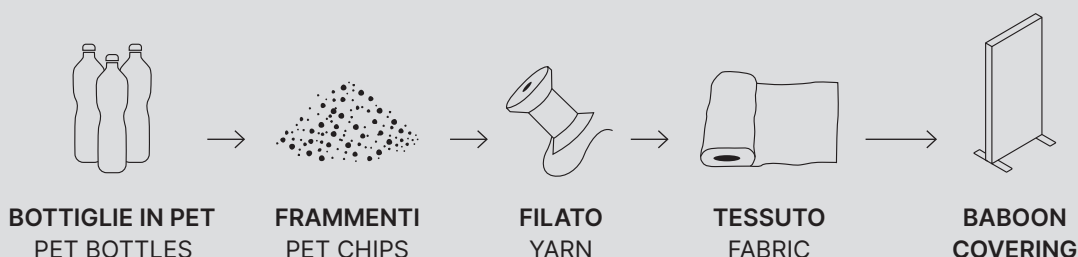

TESSUTO TRASLUCENTE GREEN

Green translucent fabric

Tessuto per le campagne di comunicazione ecosostenibili. Derivato dalle bottiglie di plastica sminuzzate e ridotte a filato, è adatto per essere retroilluminato. La stampa a sublimazione con inchiostri ad acqua, eco-compatibili e 100% VOC free, permette una resa ad alta definizione.

Fabric for environmentally sustainable communication campaigns. Its yarns originate from shredded plastic bottles, making it suitable for backlighting. Graphics are printed with the dye-sublimation technique using water-based inks. This technique is eco-friendly, 100% VOC free, and ensures high definition.

Materiale – Material	100% Poliestere riciclato	100% Recycled polyester
Larghezza – Width	320,00 cm	126 inches
Peso – Weight	130 gr/m²	130 gr/m²
Reazione al fuoco – Fire resistance	Classe 1, M1, B1	Class 1. B1, M1

Processo – Process

Risparmi – Savings

*Nella produzione di poliestere da bottiglie in PET riciclate

*In the production of polyester from recycled PET bottles

52,6
%

RISPARMIO ENERGETICO*
ENERGY SAVINGS*

54,6
%

RIDUZIONE DELLE EMISSIONI DI CO₂*
REDUCTION OF CO₂ EMISSION*