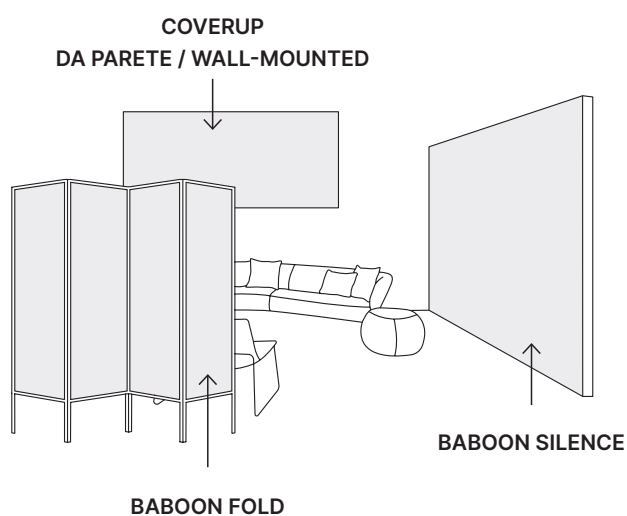

CONTESTI DI APPLICAZIONE

Field of application

Installati a parete, sospesi o ancorati a terra, i prodotti Baboon Frame si adattano ad ogni contesto. La grafica personalizzabile rende unico ogni ambiente.

Wall-mounted, suspended, or self-standing, Baboon Frame products can fit into any space. The customisable graphics make every setting unique.

Showroom e uffici

Showroom and offices

Showroom e uffici sono luoghi perfetti per ospitare Baboon Light da parete e pannelli fonoassorbenti. Anche Baboon Fold trova il suo posto negli angoli più intimi degli open space.

Showrooms and offices are perfect for a wall-mounted CoverUp frame and sound-absorbing panels. And Baboon Fold creates cosy and intimate corners in open-plan layouts.

Negozi e vetrine

Shops and windows

In vetrina o sospeso mediante cavetti d'acciaio, Baboon Light illumina i negozi. Una soluzione che cattura l'attenzione dei clienti e permette il rinnovamento continuo dell'aspetto del negozio.

Whether in the shop window or hanging from steel cables, Baboon Light brings a new light to your shop. This solution catches customers' attention and continuously renews the shop's appearance.