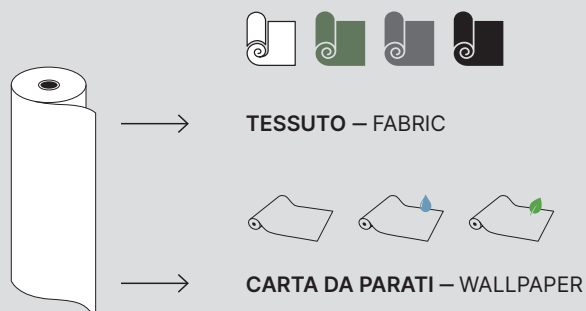

carta da parati
wallpaper

supporti luminosi e/o tessili
light and/or textile supports

WALLPAPER

VINYL-TECH

Supporto per le superfici murali, resistente ai graffi e lavabile.

Scratch-resistant and washable wall support.

3. Profilo personalizzabile – Customisable profile

Il profilo in alluminio può essere anodizzato, rivestito o verniciato in qualunque tonalità, ottenendo molteplici effetti ottici e di finitura.

The aluminium profile can be anodised, covered, or painted in any shade to obtain multiple optical effects and finishes.

4. Scegli il supporto – Choose the support

La gamma di supporti disponibili è ampia.
Si divide in tessuti e carte da parati.
→ Vedi pagine 6-7.

We have a wide range of supports, which can be made with fabric or wallpaper.
→ See pages 6-7.